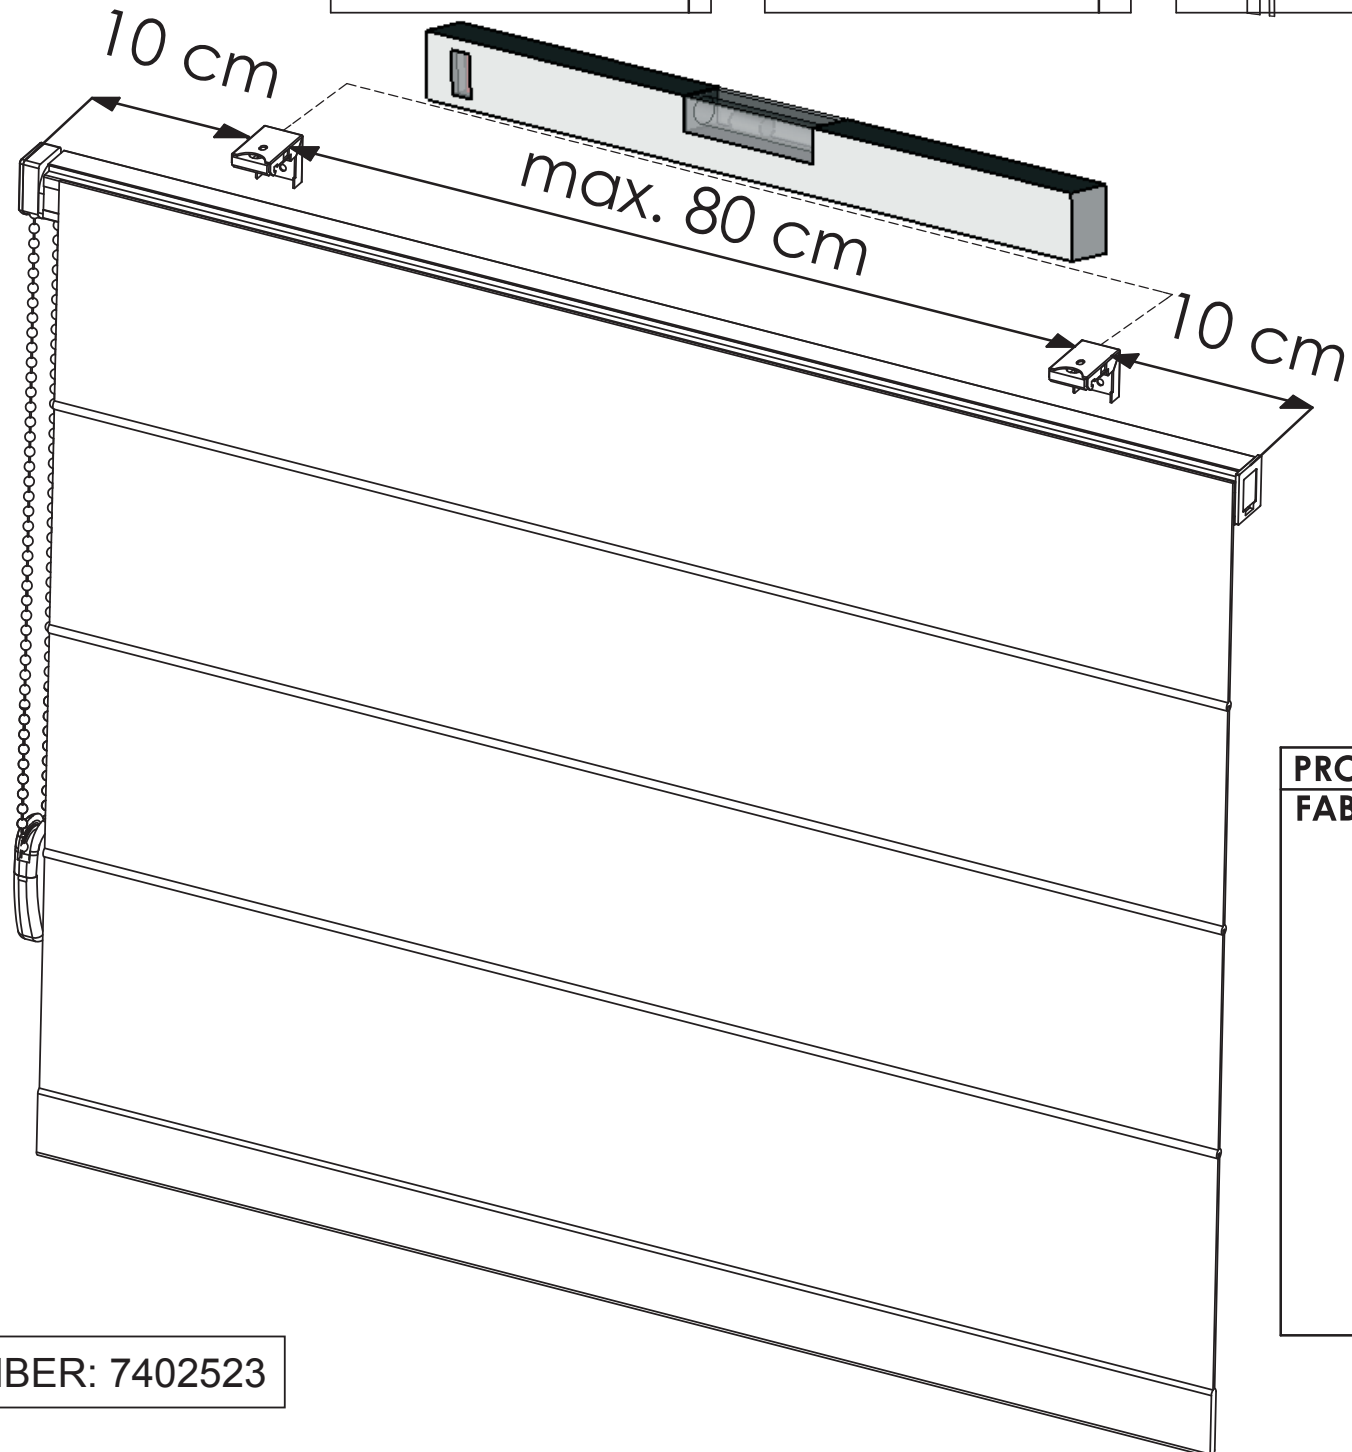

# ROMAN SHADE V65 FITTING INSTRUCTION

**CEILING  
INSTALLATION**

**WALL  
INSTALLATION**

<b>PRODUCT LINE</b>	6120
<b>FABRIC TYPES</b>	6902
	6903
	6904
	6906
	6907
	6908
	6909
	6911
	6912
	6913
	6921
	6922
	6923