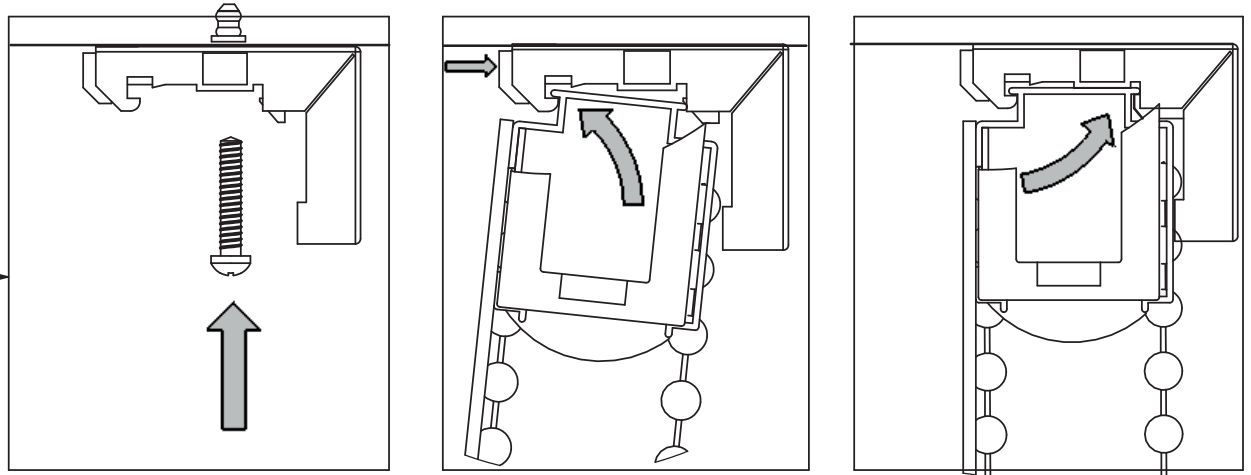

# ROMAN SHADE V65 FITTING INSTRUCTION

**CEILING  
INSTALLATION**

**WALL  
INSTALLATION**

<b>PRODUCT LINE</b>	6120
<b>FABRIC TYPES</b>	6902
	6903
	6904
	6906
	6907
	6908
	6909
	6911
	6912
	6913
	6921
	6922
	6923