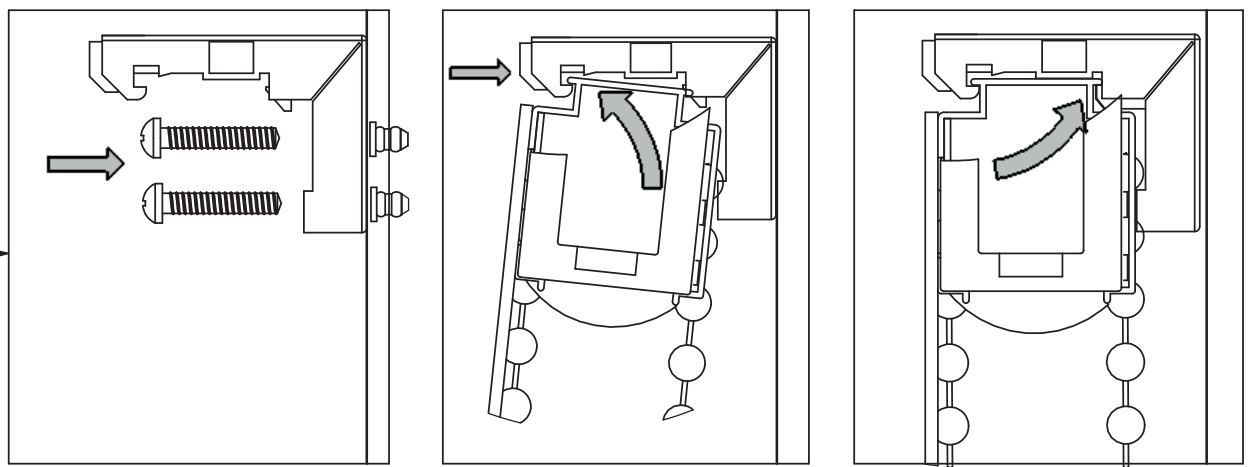

# ROMAN SHADE V65 FITTING INSTRUCTION

**CEILING  
INSTALLATION**

**WALL  
INSTALLATION**

<b>PRODUCT LINE</b>	6120
<b>FABRIC TYPES</b>	6902
	6903
	6904
	6906
	6907
	6908
	6909
	6911
	6912
	6913
	6921
	6922
	6923