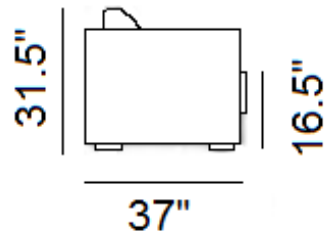

# B E E A S Y

Mattress :  
63" x 78" x 5.5" H

Mattress :  
55" x 78" x 5.5" H

Mattress :  
47" x 78" x 5.5" H