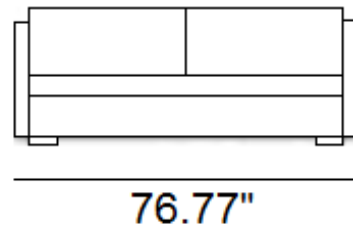

# B E E A S Y

Mattress :  
63" x 78" x 5.5" H

Mattress :  
55" x 78" x 5.5" H

Mattress :  
47" x 78" x 5.5" H