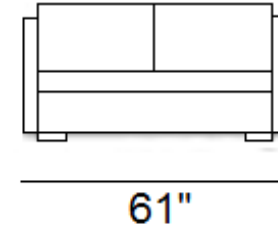

# B E E A S Y

Mattress :  
63" x 78" x 5.5" H

Mattress :  
55" x 78" x 5.5" H

Mattress :  
47" x 78" x 5.5" H