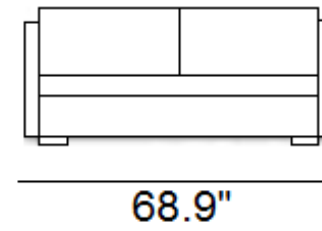

# B E E A S Y

Mattress :  
63" x 78" x 5.5" H

Mattress :  
55" x 78" x 5.5" H

Mattress :  
47" x 78" x 5.5" H