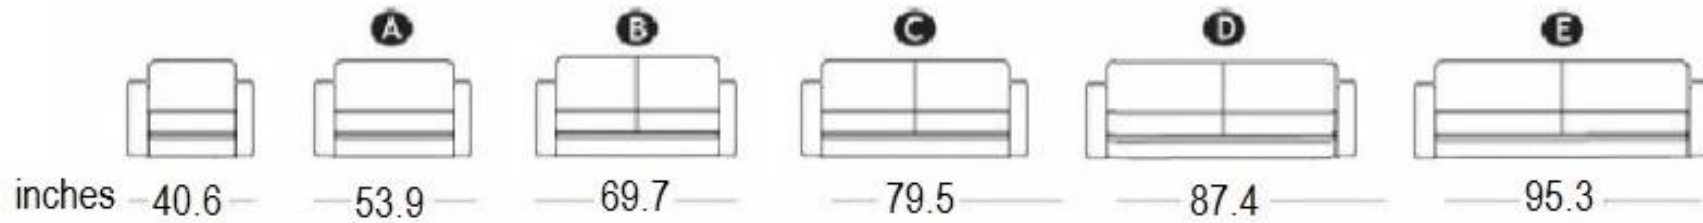

MB PRINCE

MB PRINCE

- A** cm 75 - in 29,5
- B** cm 115 - in 45,3
- C** cm 140 - in 55,1
- D** cm 160 - in 63
- E** cm 180 - in 70,9