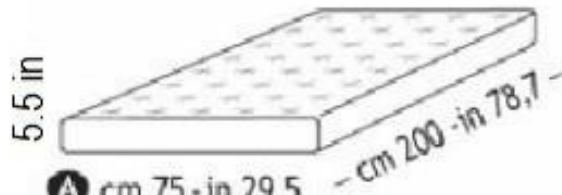

MB PRINCE

MB PRINCE

- A** cm 75 - in 29,5
- B** cm 115 - in 45,3
- C** cm 140 - in 55,1
- D** cm 160 - in 63
- E** cm 180 - in 70,9