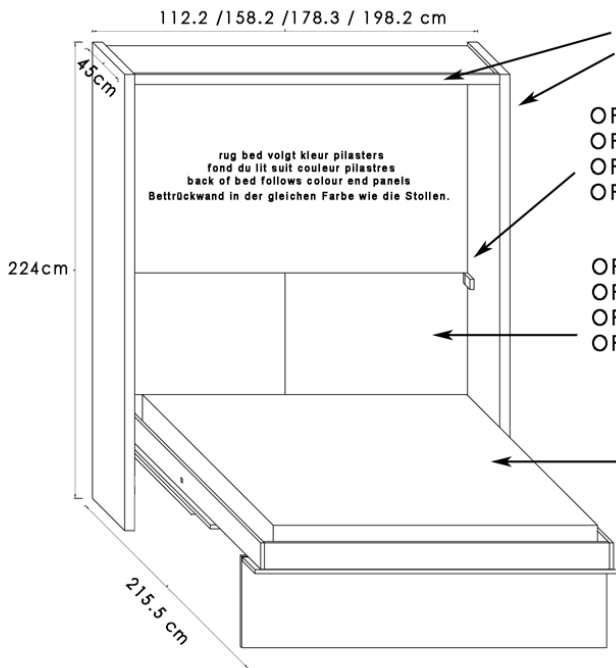

Pilaster + bovenlijst = inbegrepen in structuur bed
Pilastre + cache horizontal = inclus dans la structure du lit
End panel + horiz. top list = included in bed structure
Stollen + Oberleiste sind Teil der Bettkonstruktion

OPTIE: Lees-verlichting (aan beide zijden)
OPTION: Eclairage lire (à chaque côté)
OPTION: Reading lights (on both sides)
OPTION: Leseleuchten (an beiden Seiten)

OPTIE: Beklede hoofdsteunen
OPTION: Dossierets capitonnés
OPTION: Back rests
OPTION: Gepolsterte Kopfstütze

OPTIE: matras, tot 22cm!
OPTION: matelas, jusqu' à 22cm!
OPTION: mattress, up to 22cm!
OPTION: Matratze bis 22 cm !

In geval van hoofdsteunen , matras van 18 cm
En cas de dossierets capitonnés , matelas de 18 cm
In case of back rests, matattres of 18 cm
Wenn Sie Kopfstütze nehmen, Matratze von 18 cm

KG	MAX GEWICHT MATRAS/ WEIGHT MATTRESS			
	90 CM	140 CM	160 CM	180 CM
	23	38	44	46