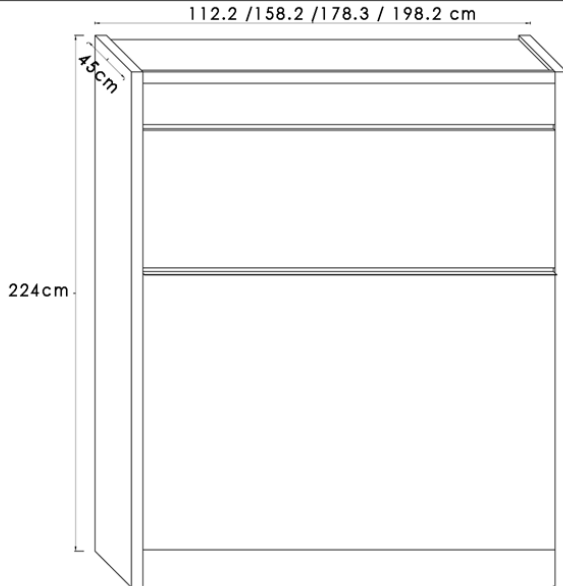

1. LOFT VENTURA- Vertikale opklapbedden ZONDER zetel- diepte 45 cm

1. LOFT VENTURA- Lits rabattables verticaux SANS canapé- profondeur 45 cm

1. LOFT VENTURA- Vertical wallbeds WITHOUT sofa- depth 45 cm

1. LOFT VENTURA- Vertikale Klappbetten ohne Sofa- Tiefe 45 cm

Bed moet bevestigd worden aan een sterke muur.
Nous conseillons un mur solide pour fixer le lit.
We strongly recommend a solid wall to fix the bed.
Das Bett muss an einer stabilen Wand befestigt werden.

Lattenbodem 90 cm= 1-delig
Lattenbodem 140 cm= 2-delig, geleverd in 1 stuk, demonteerbaar ter plaatse
Lattenbodem 180 cm= 2-delig, geleverd in 1 stuk, demonteerbaar ter plaatse
Lattenbodem 180 cm= 2-delig, geleverd in 1 stuk, demonteerbaar ter plaatse

Sommier à lattes 90 cm= 1 partie
Sommier à lattes 140cm= 2 parties- livré en 1 pièce- démontable sur site
Sommier à lattes 180cm= 2 parties- livré en 1 pièce- démontable sur site
Sommier à lattes 180cm= 2 parties- livré en 1 pièce- démontable sur site

Slatted base 90 cm= 1 part
Slatted base 140 cm= delivered in 1 piece, can be taken to pieces on site
Slatted base 180 cm= delivered in 1 piece, can be taken to pieces on site
Slatted base 180 cm= delivered in 1 piece, can be taken to pieces on site