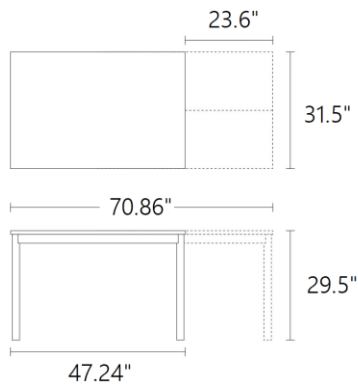

AC BASIC SMALL

AC BASIC MEDIUM

AC BASIC LARGE

TOP FINISHES

	CODICE - CODE	FINITURA - FINITION - FINISH
NOBILITATO - MÉLAMINE - MELAMINE		
	N05 N16 N17 N18 N19 N20 N21 N23 N24 N25	BIANCO MATRIX FANGO BIANCO LISCIO ROVERE ORLEANS BRUNO ROVERE ORLEANS SABBIA NATURAL HALIFAX OAK PINO JACKSON CEMENTO ARDESIA VINTAGE CHIARO
LEGNO - BOIS - WOOD		
	W01 W02 W03 W04 W06 W07	ROVERE NATURALE ROVERE GRIGIO ROVERE TABACCO ROVERE NODATO ROVERE JUTA ROVERE FUMÉ
LACCATO - LAQUÉ - LACQUERED		
PORO APERTO - PORES OUVERTS - OPEN PORE	L31 L32 L33 L34 L35 L39 L40	BIANCO LUCE BIANCO PANNA BIANCO VELA GRIGIO CORDA GRIGIO CANAPA ROSSO ARAGOSTA TORTORA
EFFETTO MALTA - EFFET-BÉTON - MORTAR LOOK		
	E01 E02 E03 E04 E05 E06 E07 E08 E09 E10 E11 E12 E13 E14 E15 E17 E19	CORTEN BLACK CORTEN GOLD CORTEN SILVER METALLI VISSUTI NICHEL METALLI VISSUTI RAME BETON TORTORA BETON NERO BETON GRIGIO SCURO BETON GRIGIO CHIARO PIETRA SPATOLATA TORTORA PIETRA SPATOLATA NOTTE PIETRA SPATOLATA CENERE PIETRA SPATOLATA PERLA PIETRA SPATOLATA ANTRACITE PIETRA SPATOLATA TRAVERTINO PIETRA SPATOLATA ANTRACITE ARDESIA ALLUMINIO BIANCO ASSOLUTO
VETRO - VERRE - GLASS		
	G01 G02 G03 G04 G05 G06	VETRO BIANCO VETRO TORTORA VETRO NERO VETRO BIANCO ACIDATO VETRO TORTORA ACIDATO VETRO NERO ACIDATO
CERAMICA - CÉRAMIQUE - CERAMIC		
	K01 K02 K03	SALE TERRA PIOMBO

AC BASIC

EXPANDING DINING TABLE