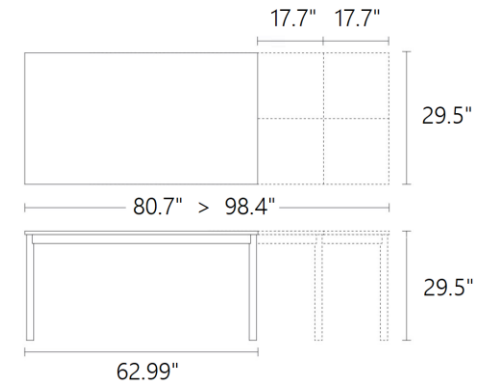

AC BASIC SMALL

AC BASIC MEDIUM

AC BASIC LARGE

TOP FINISHES

	CODICE - CODE	FINITURA - FINITION - FINISH
NOBILITATO - MÉLAMINE - MELAMINE		
	N05 N16 N17 N18 N19 N20 N21 N23 N24 N25	BIANCO MATRIX FANGO BIANCO LISCIO ROVERE ORLEANS BRUNO ROVERE ORLEANS SABBIA NATURAL HALIFAX OAK PINO JACKSON CEMENTO ARDESIA VINTAGE CHIARO
LEGNO - BOIS - WOOD		
	W01 W02 W03 W04 W06 W07	ROVERE NATURALE ROVERE GRIGIO ROVERE TABACCO ROVERE NODATO ROVERE JUTA ROVERE FUMÉ
LACCATO - LAQUÉ - LACQUERED		
PORO APERTO - PORES OUVERTS - OPEN PORE	L31 L32 L33 L34 L35 L39 L40	BIANCO LUCE BIANCO PANNA BIANCO VELA GRIGIO CORDA GRIGIO CANAPA ROSSO ARAGOSTA TORTORA
EFFETTO MALTA - EFFET-BÉTON - MORTAR LOOK		
	E01 E02 E03 E04 E05 E06 E07 E08 E09 E10 E11 E12 E13 E14 E15 E17 E19	CORTEN BLACK CORTEN GOLD CORTEN SILVER METALLI VISSUTI NICHEL METALLI VISSUTI RAME BETON TORTORA BETON NERO BETON GRIGIO SCURO BETON GRIGIO CHIARO PIETRA SPATOLATA TORTORA PIETRA SPATOLATA NOTTE PIETRA SPATOLATA CENERE PIETRA SPATOLATA PERLA PIETRA SPATOLATA ANTRACITE PIETRA SPATOLATA TRAVERTINO PIETRA SPATOLATA ANTRACITE ARDESIA ALLUMINIO BIANCO ASSOLUTO
VETRO - VERRE - GLASS		
	G01 G02 G03 G04 G05 G06	VETRO BIANCO VETRO TORTORA VETRO NERO VETRO BIANCO ACIDATO VETRO TORTORA ACIDATO VETRO NERO ACIDATO
CERAMICA - CÉRAMIQUE - CERAMIC		
	K01 K02 K03	SALE TERRA PIOMBO

AC BASIC

EXPANDING DINING TABLE