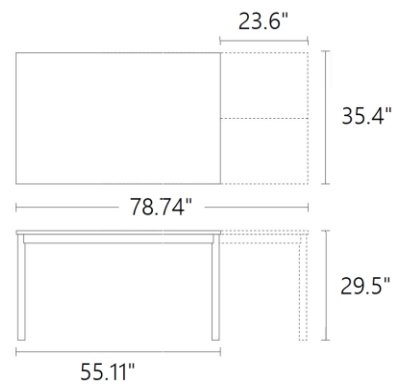

AC BASIC SMALL

AC BASIC MEDIUM

AC BASIC LARGE

TOP FINISHES

	CODICE - CODE	FINITURA - FINITION - FINISH
NOBILITATO - MÉLAMINE - MELAMINE		
	N05 N16 N17 N18 N19 N20 N21 N23 N24 N25	BIANCO MATRIX FANGO BIANCO LISCIO ROVERE ORLEANS BRUNO ROVERE ORLEANS SABBIA NATURAL HALIFAX OAK PINO JACKSON CEMENTO ARDESIA VINTAGE CHIARO
LEGNO - BOIS - WOOD		
	W01 W02 W03 W04 W06 W07	ROVERE NATURALE ROVERE GRIGIO ROVERE TABACCO ROVERE NODATO ROVERE JUTA ROVERE FUMÉ
LACCATO - LAQUÉ - LACQUERED		
PORO APERTO - PORES OUVERTS - OPEN PORE	L31 L32 L33 L34 L35 L39 L40	BIANCO LUCE BIANCO PANNA BIANCO VELA GRIGIO CORDA GRIGIO CANAPA ROSSO ARAGOSTA TORTORA
EFFETTO MALTA - EFFET-BÉTON - MORTAR LOOK		
	E01 E02 E03 E04 E05 E06 E07 E08 E09 E10 E11 E12 E13 E14 E15 E17 E19	CORTEN BLACK CORTEN GOLD CORTEN SILVER METALLI VISSUTI NICHEL METALLI VISSUTI RAME BETON TORTORA BETON NERO BETON GRIGIO SCURO BETON GRIGIO CHIARO PIETRA SPATOLATA TORTORA PIETRA SPATOLATA NOTTE PIETRA SPATOLATA CENERE PIETRA SPATOLATA PERLA PIETRA SPATOLATA ANTRACITE PIETRA SPATOLATA TRAVERTINO PIETRA SPATOLATA ANTRACITE ARDESIA ALLUMINIO BIANCO ASSOLUTO
VETRO - VERRE - GLASS		
	G01 G02 G03 G04 G05 G06	VETRO BIANCO VETRO TORTORA VETRO NERO VETRO BIANCO ACIDATO VETRO TORTORA ACIDATO VETRO NERO ACIDATO
CERAMICA - CÉRAMIQUE - CERAMIC		
	K01 K02 K03	SALE TERRA PIOMBO

AC BASIC

EXPANDING DINING TABLE