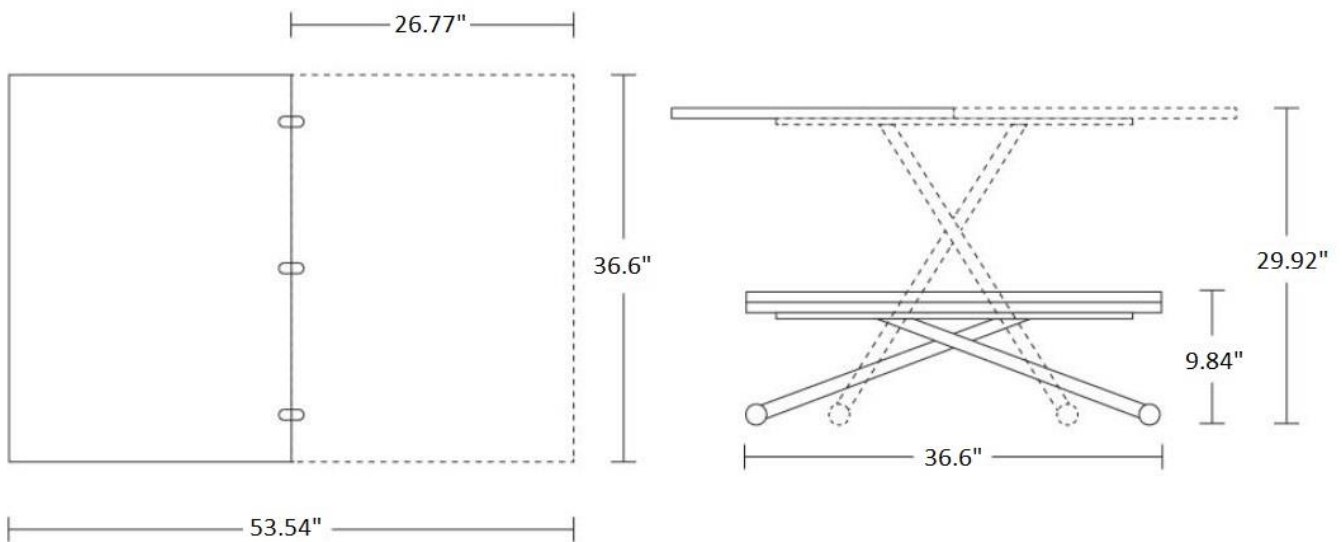

AC CIAK

The "AC CIAK" is a practical coffee to dining room table. The height can be adjusted anywhere from 9.84" to 29.92".
This table top can expand to 53.54".

Top available in laminate, wood, open pore lacquer, mortar look, glass and ceramic
X base available in inox (stainless), chrome, matte white, black, graphite or taupe

AC CIAK

FINITURE PIANO - FINITIONS PLATEAU - TOP FINISHES

	CODICE - CODE	FINITURA - FINITION - FINISH
NOBILITATO - MELAMINE - MELAMINE		
	N05 N16 N17 N18 N19 N20 N21 N23 N24 N25	BIANCO MATRIX FANGO BIANCO LISCIO ROVERE ORLEANS BRUNO ROVERE ORLEANS SABBIA NATURAL HALIFAX OAK PINO JACKSON CEMENTO ARDESIA VINTAGE CHIARO
LEGNO - BOIS - WOOD		
	W01 W02 W03 W04 W06 W07	ROVERE NATURALE ROVERE GRIGIO ROVERE TABACCO ROVERE NODATO ROVERE JUTA ROVERE FUMÉ
LACCATO - LAQUE - LACQUERED		
PORO APERTO - PORES OUVERTS - OPEN PORE	L31 L32 L33 L34 L35 L39 L40	BIANCO LUCE BIANCO PANNA BIANCO VELA GRIGIO CORDA GRIGIO CANAPA ROSSO ARAGOSTA TORTORA
EFFETTO MALTA - EFFET-BETON - MORTAR LOOK		
	E01 E02 E03 E04 E05 E06 E07 E08 E09 E10 E11 E12 E13 E14 E15 E17 E19	CORTEN BLACK CORTEN GOLD CORTEN SILVER METALLI VISSUTI NICHEL METALLI VISSUTI RAME BETON TORTORA BETON NERO BETON GRIGIO SCURO BETON GRIGIO CHIARO PIETRA SPATOLATA TORTORA PIETRA SPATOLATA NOTTE PIETRA SPATOLATA CENERE PIETRA SPATOLATA PERLA PIETRA SPATOLATA ANTRACITE PIETRA SPATOLATA TRAVERTINO PIETRA SPATOLATA ANTRACITE ARDESIA ALLUMINIO BIANCO ASSOLUTO
VETRO - VERRE - GLASS		
	G01 G02 G03 G04 G05 G06	VETRO BIANCO VETRO TORTORA VETRO NERO VETRO BIANCO ACIDATO VETRO TORTORA ACIDATO VETRO NERO ACIDATO
CERAMICA - CERAMIQUE - CERAMIC		
	K01 K02 K03	SALE TERRA PIOMBO