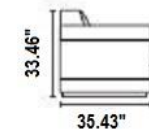

NEW YORK DESIGN CENTRE  
200 LEXINGTON AVE, SUITE 711  
NEW YORK, NY 10016

BK 105

[www.milanosmartliving.com](http://www.milanosmartliving.com)  
[+1] 212.729.1938  
[info@milanosmartliving.com](mailto:info@milanosmartliving.com)