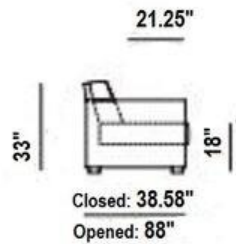

BO MAGNUM

B O M A G N U M

Arm Width: 7.87"