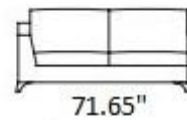

# B O M R F L O Y D

armchair

arm width 6.69"

chaise lounge

ottoman