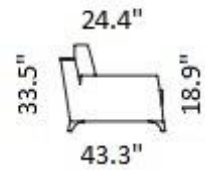

# B O M R F L O Y D

armchair

arm width 6.69"

chaise lounge

ottoman