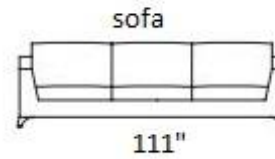

# B O M R F L O Y D

armchair

arm width 6.69"

chaise lounge

ottoman