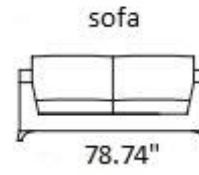

# B O M R F L O Y D

armchair

arm width 6.69"

chaise lounge

ottoman