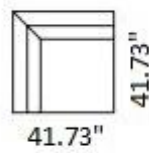

# B O M R F L O Y D

armchair

arm width 6.69"

chaise lounge

ottoman