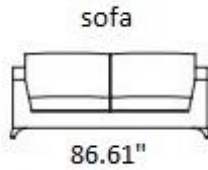

# B O M R F L O Y D

armchair

arm width 6.69"

chaise lounge

ottoman