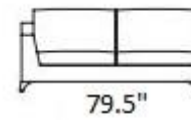

# B O M R F L O Y D

armchair

arm width 6.69"

chaise lounge

ottoman