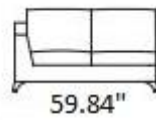

# B O M R F L O Y D

armchair

arm width 6.69"

chaise lounge

ottoman