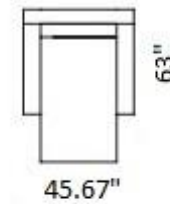

# B O M R F L O Y D

armchair

arm width 6.69"

chaise lounge

ottoman