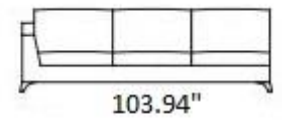

# B O M R F L O Y D

armchair

arm width 6.69"

chaise lounge

ottoman