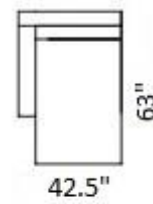

# B O M R F L O Y D

armchair

arm width 6.69"

chaise lounge

ottoman