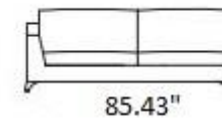

# B O M R F L O Y D

armchair

arm width 6.69"

chaise lounge

ottoman