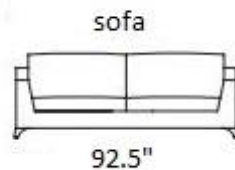

# B O M R F L O Y D

armchair

arm width 6.69"

chaise lounge

ottoman