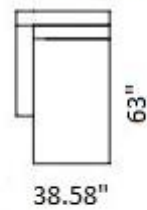

# B O M R F L O Y D

armchair

arm width 6.69"

chaise lounge

ottoman