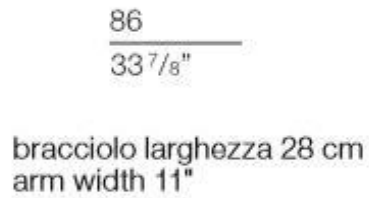

# BO QUEEN

**QU001**  
 armchair 85

**QB002**  
 single armrest D50 W28 H11