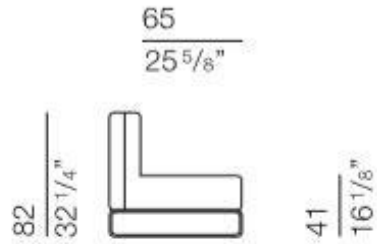

# BO QUEEN

**QU001**  
 armchair 85

**QB002**  
 single armrest D50 W28 H11