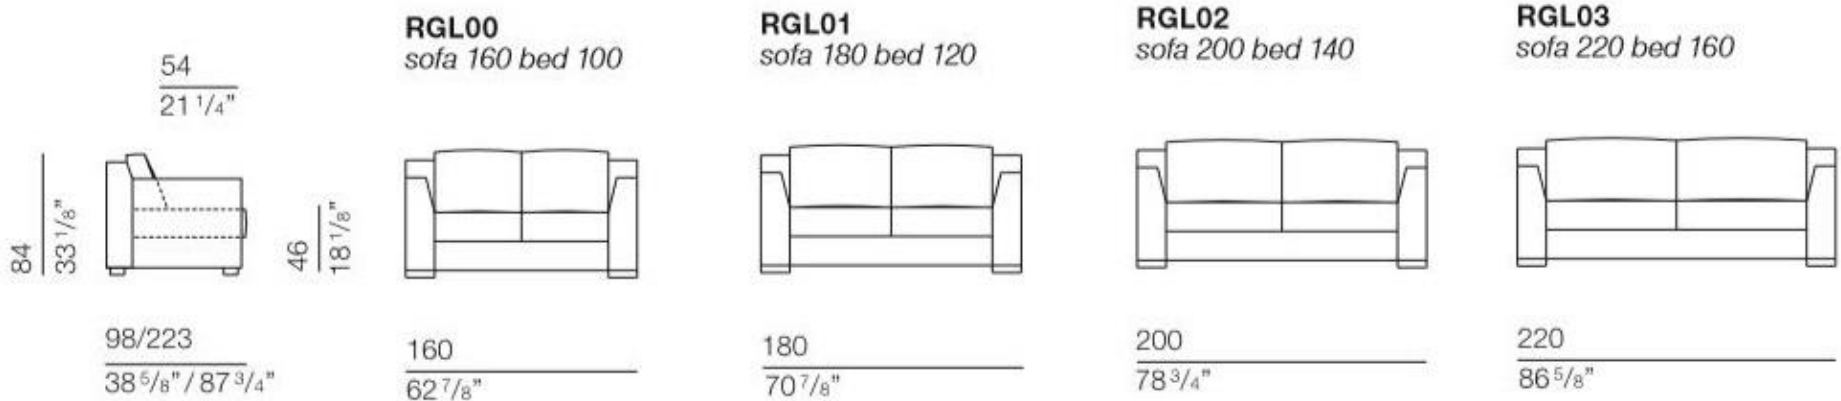

# BO REGAL

bracciolo larghezza 20 cm  
arm width 7 7/8"