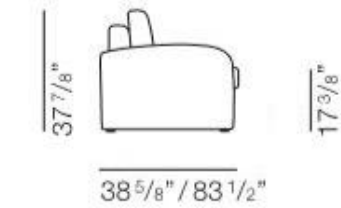

BO SIMPLE CLASSIC

BO SIMPLE CLASSIC

arm width 6 ³/₄"