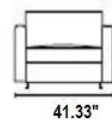

NEW YORK DESIGN CENTRE  
200 LEXINGTON AVE, SUITE 711  
NEW YORK, NY 10016

BP 107

poltrona fissa  
fixed armchair