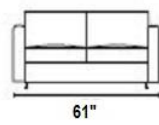

NEW YORK DESIGN CENTRE  
200 LEXINGTON AVE, SUITE 711  
NEW YORK, NY 10016

BP 107

poltrona fissa  
fixed armchair