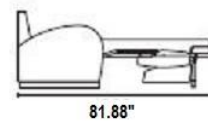

NEW YORK DESIGN CENTRE  
200 LEXINGTON AVE, SUITE 711  
NEW YORK, NY 10016

BP 107

poltrona fissa  
fixed armchair