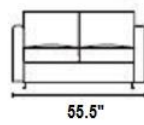

NEW YORK DESIGN CENTRE  
200 LEXINGTON AVE, SUITE 711  
NEW YORK, NY 10016

BP 107

poltrona fissa  
fixed armchair