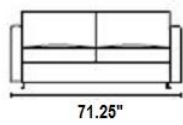

NEW YORK DESIGN CENTRE  
200 LEXINGTON AVE, SUITE 711  
NEW YORK, NY 10016

BP 107

poltrona fissa  
fixed armchair