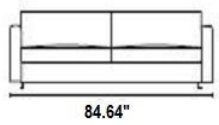

NEW YORK DESIGN CENTRE  
200 LEXINGTON AVE, SUITE 711  
NEW YORK, NY 10016

BP 107

poltrona fissa  
fixed armchair