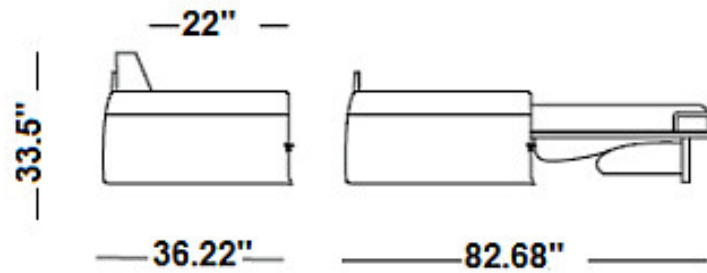

MB RICHARD

MB RICHARD

- A** 29.53"
- B** 45.28"
- C** 55.12"
- D** 63"
- E** 70.87"