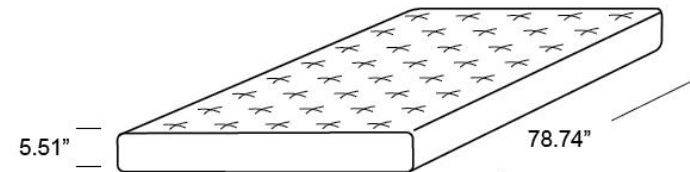

MB RICHARD

MB RICHARD

- A** 29.53"
- B** 45.28"
- C** 55.12"
- D** 63"
- E** 70.87"