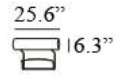

PL LARIO PRESTIGE

PL LARIO PRESTIGE

Optional:
Poggiatesta
Headrest

Lario Prestige Large

Lario Prestige Medium

Lario Prestige Small