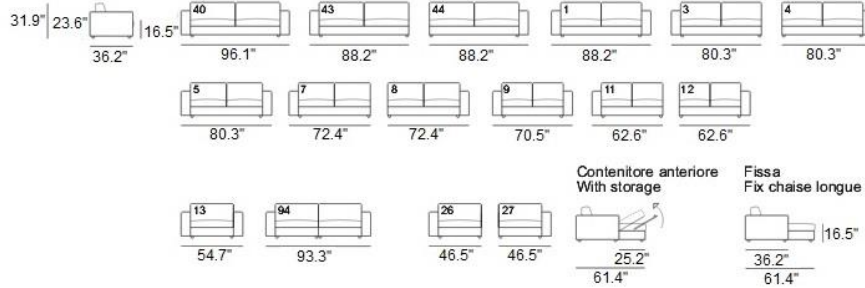

Stelvio 2 Large