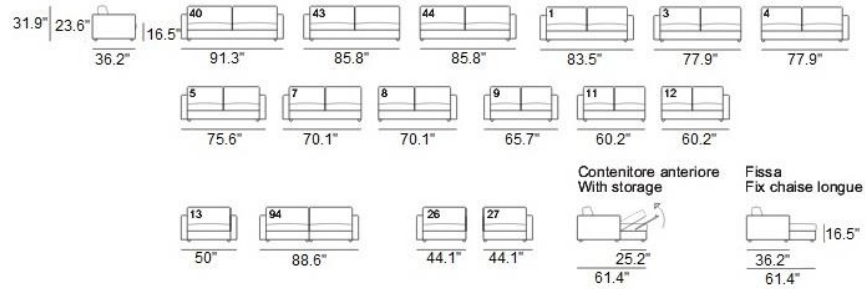

PL STELVIO

Optional:
Poggiatesta
Headrest

Stelvio 1 Medium