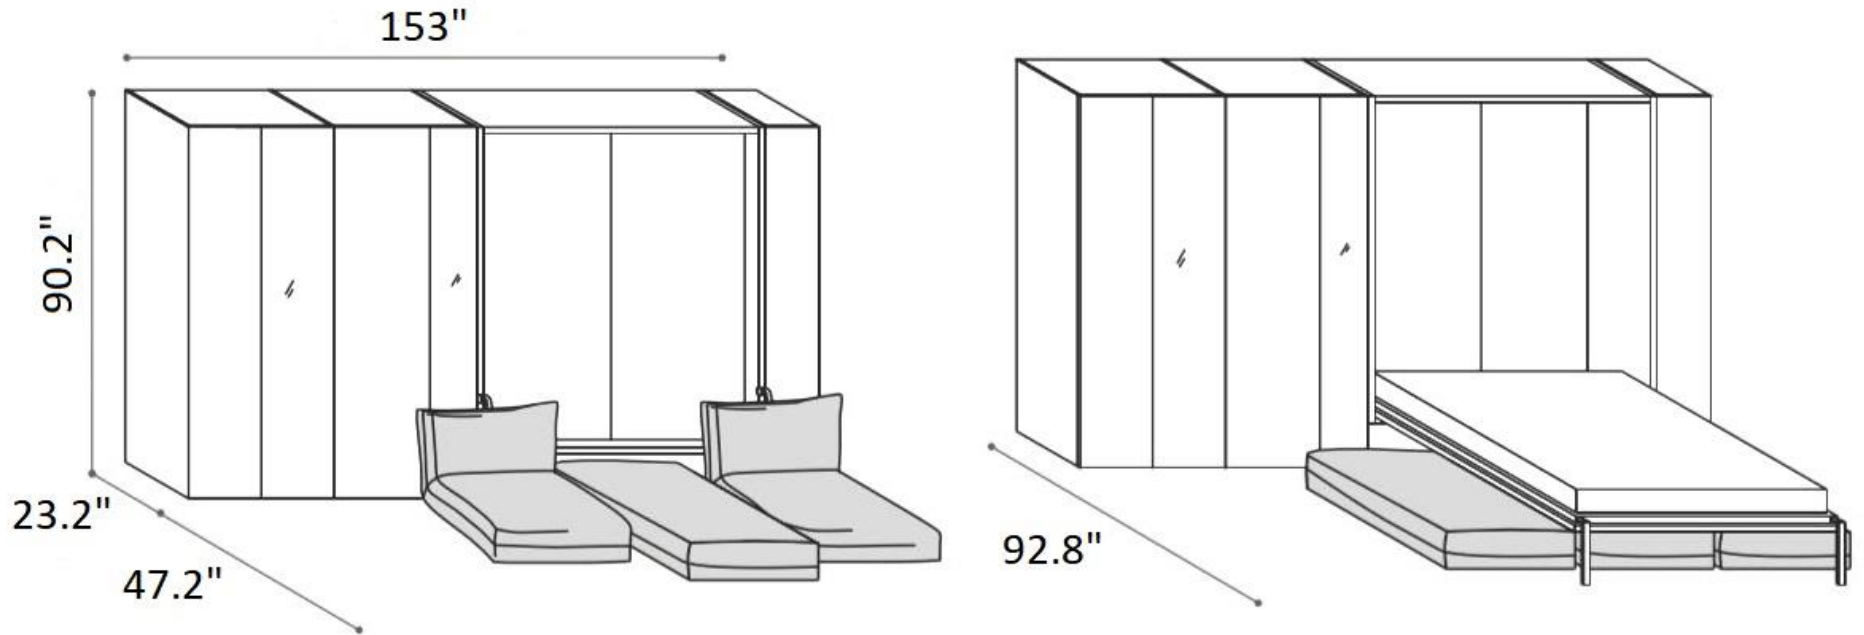

# WTU 254

N5 TUNDRA

E2 ROVERE CARBONE

SG SPECCHIATO GRIGIO

CON032

ELE207