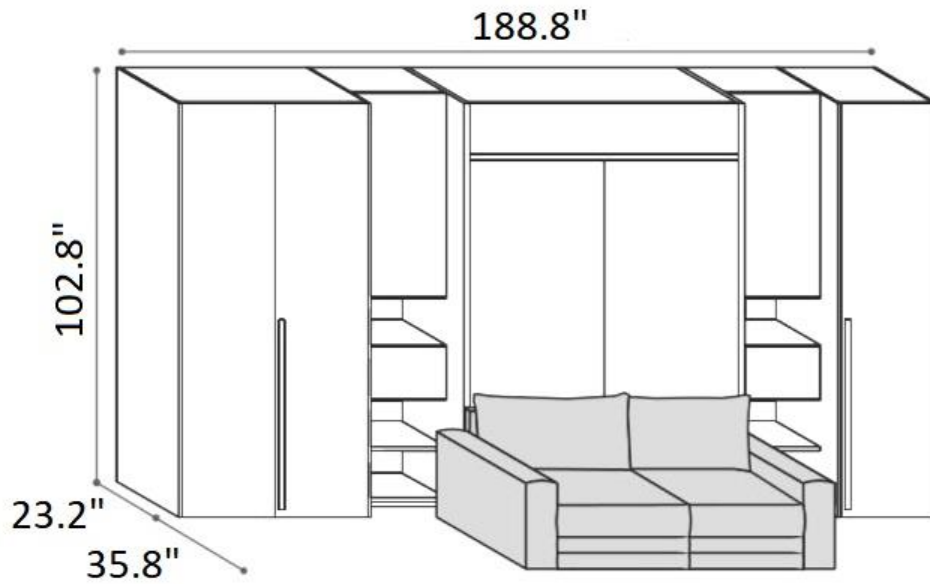

# WTU 257

NB BIANCO

50 LAVAGNA

MIZ010

WD351