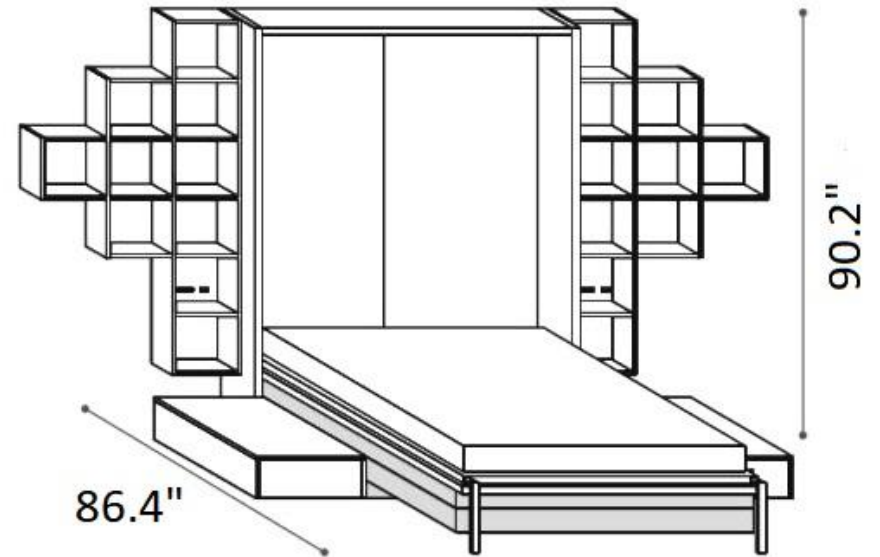

WTU 276

WTU 276

N6 ACACIA

NB BIANCO

03 VERDE TÈ

GRA001

WD346