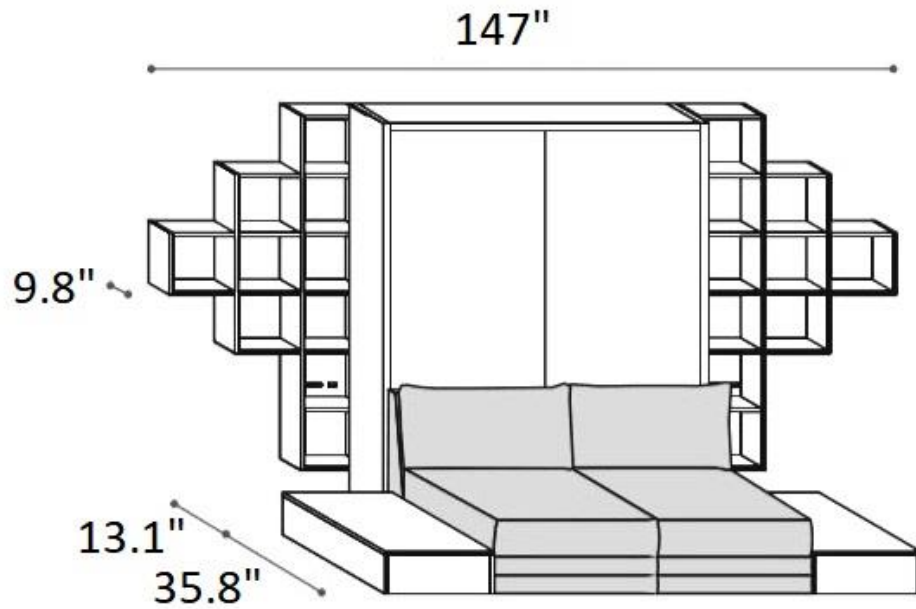

WTU 276

WTU 276

N6 ACACIA

NB BIANCO

03 VERDE TÈ

GRA001

WD346