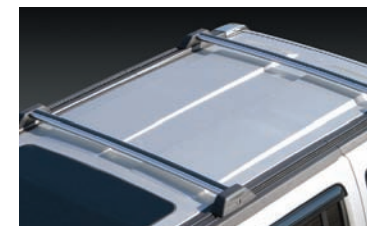

A-981

מגיני בוץ מקוריים

עופר & אילן. חברה האבזור מס' 1 בישראל של רכבי 4x4

התמונות להמחשה בלבד. האביזרים והציוד הינם בתוספת תשלום.

A-900 (לדגם ADVENTURE)

גגון 2 מוטות

A-500 (לדגם ADVENTURE)

כונס אוויר כרום + ידיות

A-602

מסגרת כרום למשקוף אחורי

A-501

מסגרת כרום לפנס אחורי

A-982

מסגרת כרום למגן גחון

חבילת כרום פנימית A-980

כיסוי כרום ללחצי פתיחה וח"ח, מאפרות, תא מחזיקי כוסות, ידיות פתיחה, פתחי איורור ולוח שעונים